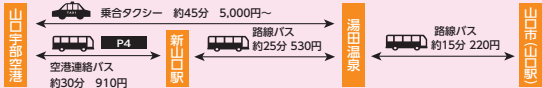

山口市・湯田温泉方面

宇部新川駅方面