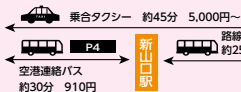

山口市・
湯田温泉
方面

山口宇部空港

新山口駅

湯田温泉

山口市(山口駅)

宇部新川駅方面

山口宇部空港

宇部新川駅

下関市方面

山口宇部空港