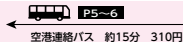

# 空港から各地へのアクセス

山口市・  
湯田温泉  
方面

山口宇部空港

新山口駅

湯田温泉

山口市(山口駅)

宇部新川駅方面

山口宇部空港