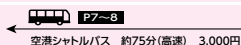

宇部新川駅

下関市方面

山口宇部空港